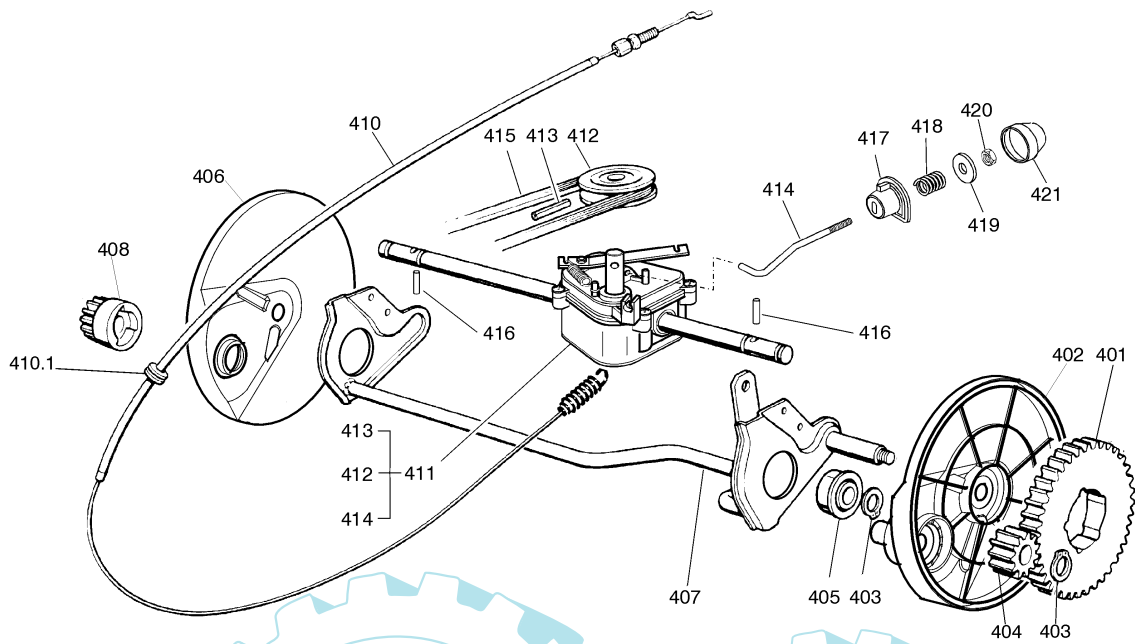

B066

Ausgabe Issue 2003- 1		Bild Nr Picture No B066		VARIOLUX 53 BCAH CHASSIE FÜHRUNGSHOLM		VARIOLUX 53 BCAH CHASSIS HANDLE		Seite Page 70	
Pos. Fig.	Anzahl/Quantity				Artikel Nr. Part No	Bezeichnung	Description	Satz Kit	Anmerkung Notes
	905	335							
1	1				1136-0732-01	Chassie- rot	Deck- red.....		
2	3/2				1136-0617-01	Schraube	Screw		
3	0/1				9997-0860-16	Schraube	Screw		
3	2				9997-0816-16	Schraube	Screw		
4	4				1136-0637-01	Buchse.....	Bush.....		
5	2				9747-0831-02	Mutter.....	Lock nut.....		
6	2				1136-0617-01	Schraube	Screw		
7	4				1117-3194-01	Verriegelungsrads	Locking knob		
8	4				9799-0831-02	Mutter	Nut		
X 9	1				1136-1193-01	Holm- Unterteil	Handle- lower		
10	1				1136-0620-01	Schraube	Screw		
10A	1				1136-0747-01	Schraube m. Öse	Screw w. loop		
11	2				1136-0693-01	Scheibe.....	Washer.....		
12	3/2				9739-0831-22	Mutter	Nut		
12	0/1				9747-0831-02	Mutter	Lock nut.....		
15	1				1136-0715-01	Motorbremskabel	Engine brake cable.....		
17	1				1111-3283-02	Klappe- schwarz	Flap- black		
28	1				1136-0763-01	Führungsholm- Oberteil	Handle- upper		
X 30	1				1136-0746-01	Motorbremshebel	Engine brake lever.....		
31	1				1136-1191-01	Handgriff- schwarz	Handgrip- black		
34	2				1136-0640-01	Buchse.....	Bush.....		
37	1				1136-0745-01	Antriebshebel.....	Drive lever.....		
38	2				1136-0639-01	Buchse.....	Bush.....		
39	2				1136-0682-01	Platte	Plate		
40	4				9847-8119-16	Schraube	Screw		
44	1				1136-0665-01	Gummeinsatz.....	Rubber insert		
51	1				1136-0705-01	Halter- schwarz	Fulcrum- black		
52	6				9836-9525-12	Schraube	Screw		
53	1				1136-0704-01	Behälterhalterung	Bag holder- black		
54	1				1111-2792-01	Feder	Spring		
99	1				1136-0803-01	Schraubensatz	Screw set		Nicht ill.
151	1				1136-0604-01	Mutter.....	Nut		
152	1				1136-0611-01	Federring	Grower		
153	1				1136-0659-01	Distanzring	Spacer.....		
154	1				9699-0035-02	Scheibe.....	Flat washer.....		
155	1				1136-0606-01	Federscheibe	Spring washer.....		
156	1				1136-0766-01	Gashebel.....	Throttle lever.....		
157	1				1136-0764-01	Gaskabel.....	Throttle cable		
158	1				1136-0618-01	Schraube	Screw		
159	1				1136-0621-01	Etikette.....	Label		
231	1				1136-0656-01	Deflektor.....	Deflector		
232	1				1136-0645-01	Schutz	Protection		
233	3				1136-0615-01	Schraube	Screw		
501	1				1136-0674-01	Nabe m. Scheibe.....	Hub w. pulley		
X 502	1				1111-9726-01	Messer.....	Blade		
503	1				1136-0083-01	Federscheibe	Elastic washer		
504	1				1136-0015-01	Scheibe.....	Washer.....		
505	1				1136-0616-01	Schraube	Screw		
506	1				9600-0014-00	Keil	Key		
551	1				1111-2840-02	Grassamler- Oberteil.....	Top collector- black		
552	1				1111-2764-01	Deckel.....	Cover		
553	1				1111-2842-02	Grassamler- Untert.	Collector- lower part		
554	1				1111-2841-02	Grassamler- Untert.	Collector- lower part		