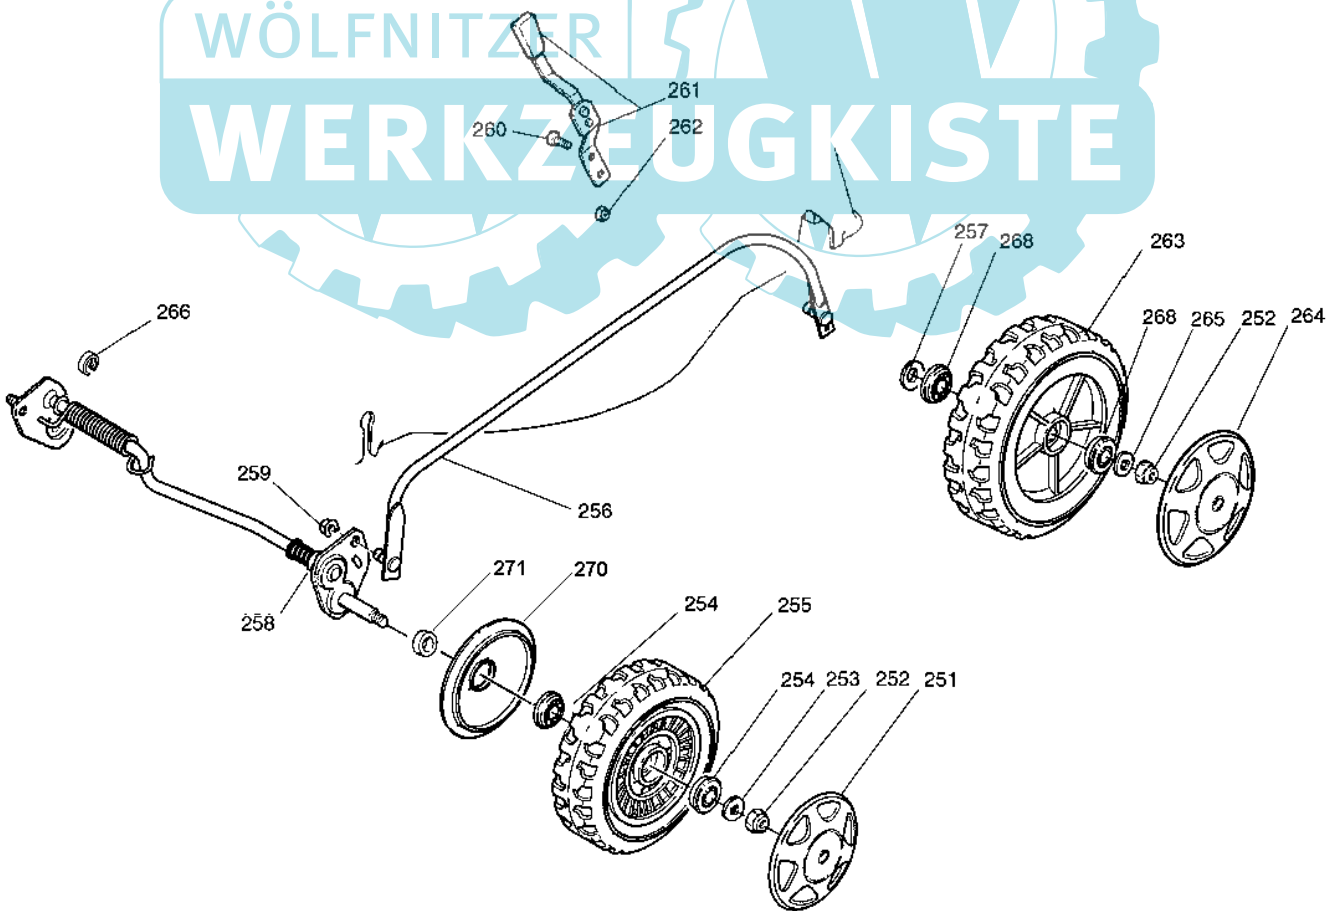

B066

Ausgabe Issue 2003- 1		Bild Nr Picture No B066		VARIOLUX 53 BCAH CHASSIE FÜHRUNGSHOLM		VARIOLUX 53 BCAH CHASSIS HANDLE		Seite Page 70	
Pos. Fig.	Anzahl/Quantity				Artikel Nr. Part No	Bezeichnung	Description	Satz Kit	Anmerkung Notes
	905	335							
1	1				1136-0732-01	Chassie- rot	Deck- red.....		
2	3/2				1136-0617-01	Schraube	Screw		
3	0/1				9997-0860-16	Schraube	Screw		
3	2				9997-0816-16	Schraube	Screw		
4	4				1136-0637-01	Buchse.....	Bush.....		
5	2				9747-0831-02	Mutter.....	Lock nut.....		
6	2				1136-0617-01	Schraube	Screw		
7	4				1117-3194-01	Verriegelungsrads	Locking knob		
8	4				9799-0831-02	Mutter	Nut		
X 9	1				1136-1193-01	Holm- Unterteil	Handle- lower		
10	1				1136-0620-01	Schraube	Screw		
10A	1				1136-0747-01	Schraube m. Öse	Screw w. loop		
11	2				1136-0693-01	Scheibe.....	Washer.....		
12	3/2				9739-0831-22	Mutter	Nut		
12	0/1				9747-0831-02	Mutter	Lock nut.....		
15	1				1136-0715-01	Motorbremskabel	Engine brake cable.....		
17	1				1111-3283-02	Klappe- schwarz	Flap- black		
28	1				1136-0763-01	Führungsholm- Oberteil	Handle- upper		
X 30	1				1136-0746-01	Motorbremshebel	Engine brake lever.....		
31	1				1136-1191-01	Handgriff- schwarz	Handgrip- black		
34	2				1136-0640-01	Buchse.....	Bush.....		
37	1				1136-0745-01	Antriebshebel.....	Drive lever.....		
38	2				1136-0639-01	Buchse.....	Bush.....		
39	2				1136-0682-01	Platte	Plate		
40	4				9847-8119-16	Schraube	Screw		
44	1				1136-0665-01	Gummeinsatz.....	Rubber insert		
51	1				1136-0705-01	Halter- schwarz	Fulcrum- black		
52	6				9836-9525-12	Schraube	Screw		
53	1				1136-0704-01	Behälterhalterung	Bag holder- black		
54	1				1111-2792-01	Feder	Spring		
99	1				1136-0803-01	Schraubensatz	Screw set		Nicht ill.
151	1				1136-0604-01	Mutter.....	Nut		
152	1				1136-0611-01	Federring	Grower		
153	1				1136-0659-01	Distanzring	Spacer.....		
154	1				9699-0035-02	Scheibe.....	Flat washer.....		
155	1				1136-0606-01	Federscheibe	Spring washer.....		
156	1				1136-0766-01	Gashebel.....	Throttle lever.....		
157	1				1136-0764-01	Gaskabel.....	Throttle cable		
158	1				1136-0618-01	Schraube	Screw		
159	1				1136-0621-01	Etikette.....	Label		
231	1				1136-0656-01	Deflektor.....	Deflector		
232	1				1136-0645-01	Schutz	Protection		
233	3				1136-0615-01	Schraube	Screw		
501	1				1136-0674-01	Nabe m. Scheibe.....	Hub w. pulley		
X 502	1				1111-9726-01	Messer.....	Blade		
503	1				1136-0083-01	Federscheibe	Elastic washer		
504	1				1136-0015-01	Scheibe.....	Washer.....		
505	1				1136-0616-01	Schraube	Screw		
506	1				9600-0014-00	Keil	Key		
551	1				1111-2840-02	Grassamler- Oberteil.....	Top collector- black		
552	1				1111-2764-01	Deckel.....	Cover		
553	1				1111-2842-02	Grassamler- Untert.	Collector- lower part		
554	1				1111-2841-02	Grassamler- Untert.	Collector- lower part		